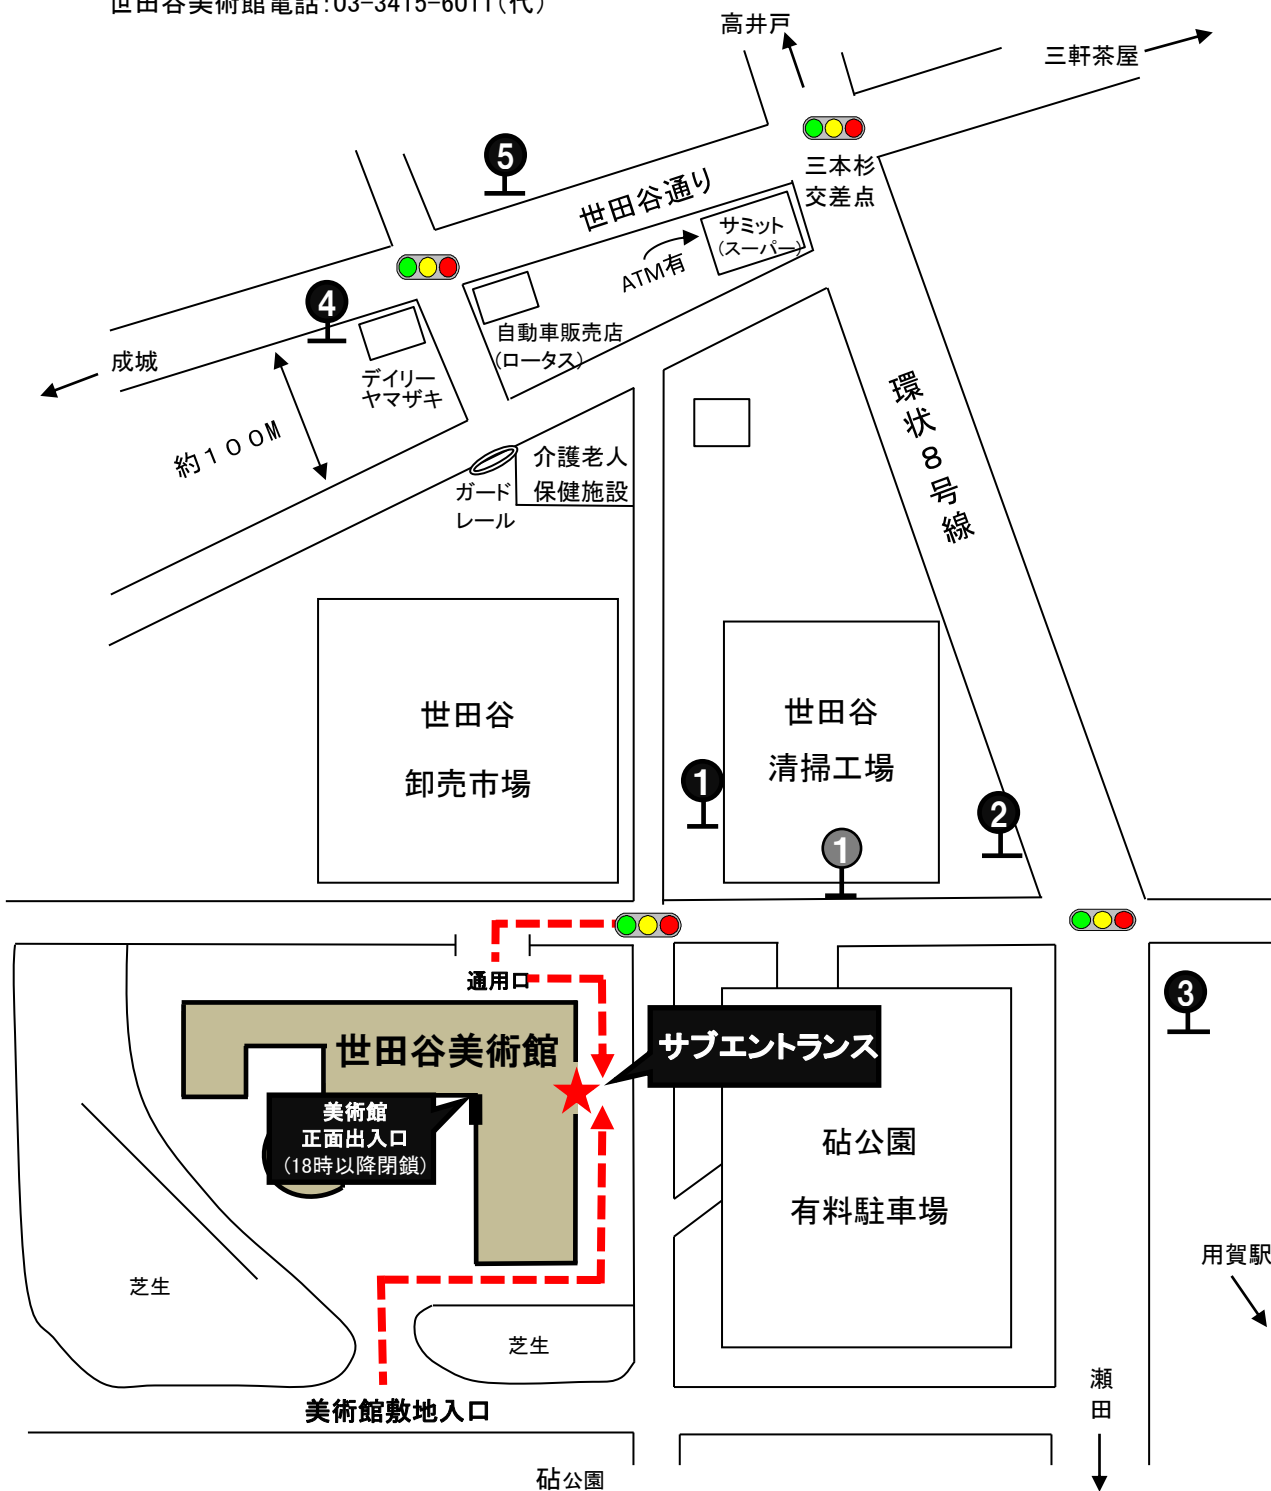

《世田谷美術館サブイベントランスへのご案内》

世田谷美術館電話: 03-3415-6011 (代)

《バス停案内》

美術館

① 用賀駅行き

① 降車のみ

美術館入口

② 千歳船橋行き

約20分間隔で運転

③ 田園調布駅行き

バス停から美術館まで徒歩5分

砧町

④ 成城学園前駅行き

4~8分間隔で運転

⑤ 渋谷駅行き

バス停から美術館まで徒歩10分